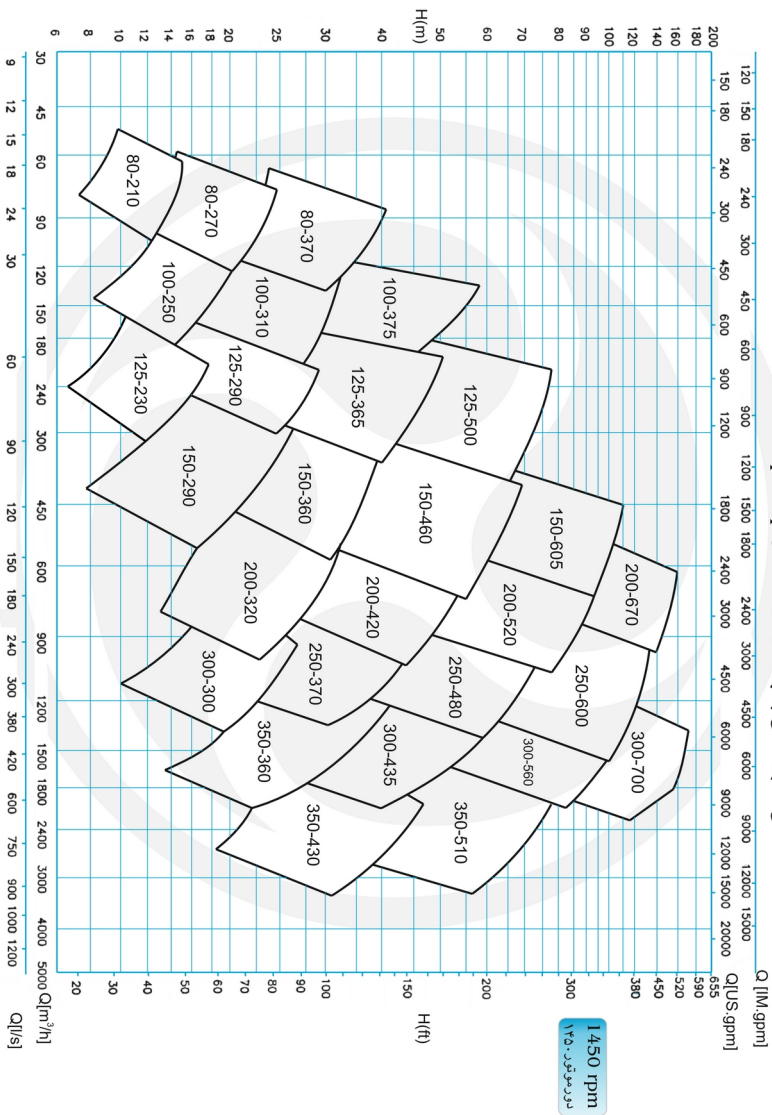

منحنی همپوشانی پمپ های دو مکشه / Selection charts of DSP pump

منحنی همپوشانی پمپ های دو مکشه / Selection charts of DSP pump